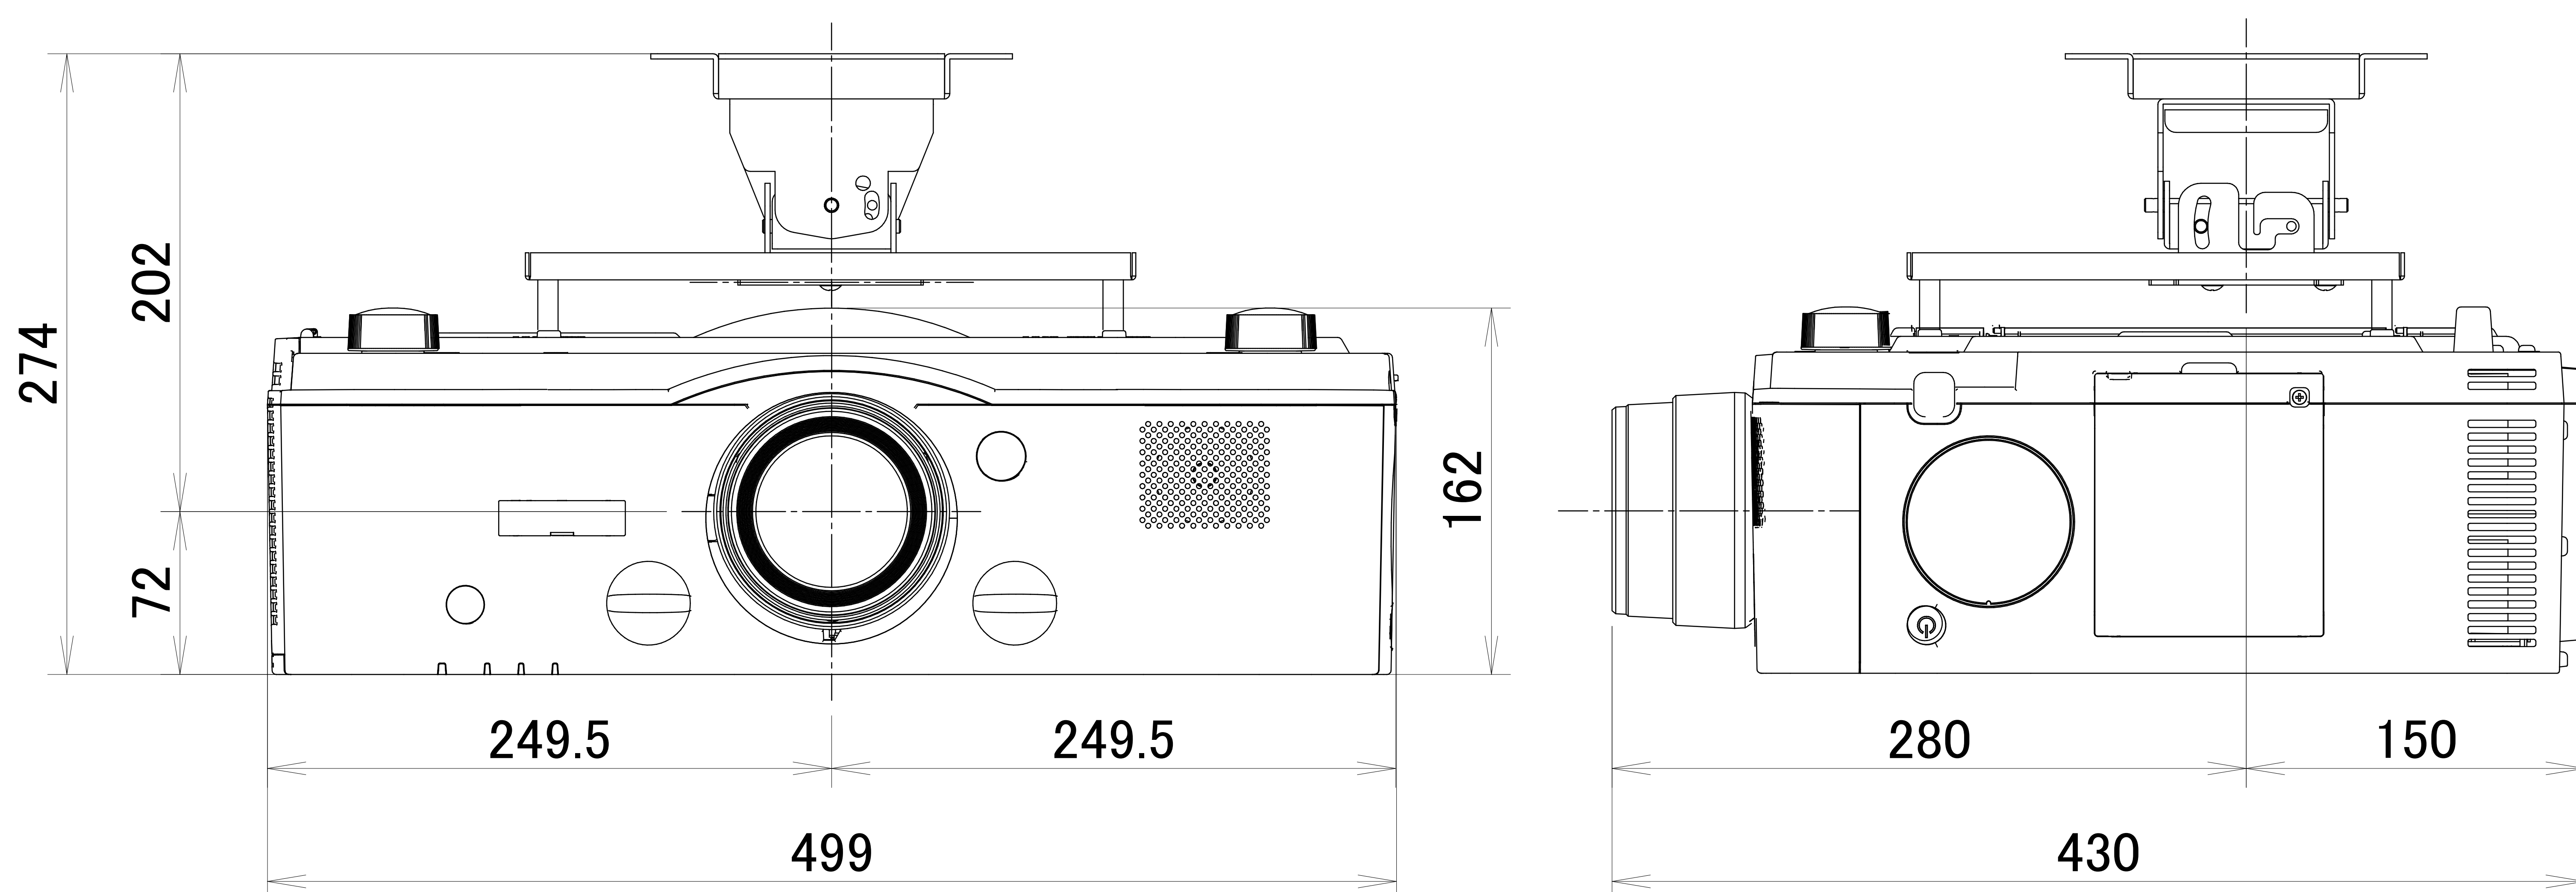

# 液晶プロジェクター RICOH PJ X6181N 天吊金具パイプなし IPSiO PJ 天吊金具 タイプ1 装着

電源	100V±10%、50Hz/60Hz
方式	3LCD方式(液晶透過型3板式)
ランプ	標準モード 350W、エコモード 264W
投写レンズ	手動ズーム、手動フォーカス、手動レンズシフト、オプションレンズ有 標準レンズ装着時 F:1.7~2.37、f:24.4~48.6mm
出力光束(明るさ)	7200lm
解像度	XGA(1024×768)
コンピューター入力	ミニD-sub15pin×1、5BNC端子×1、HDMI×2、DisplayPort×1
コンピューター出力	HDMI X1
ビデオ入力	5BNC端子×1 (CV(コンポジットビデオ)、Y/C(Sビデオ))
ビデオ出力	-
制御	RJ45(10BASE-T/100BASE-TX)、RS232C(D-sub9pin)
内蔵スピーカー	10Wモノラル
質量	約8.4kg(本体のみ/レンズを除く)