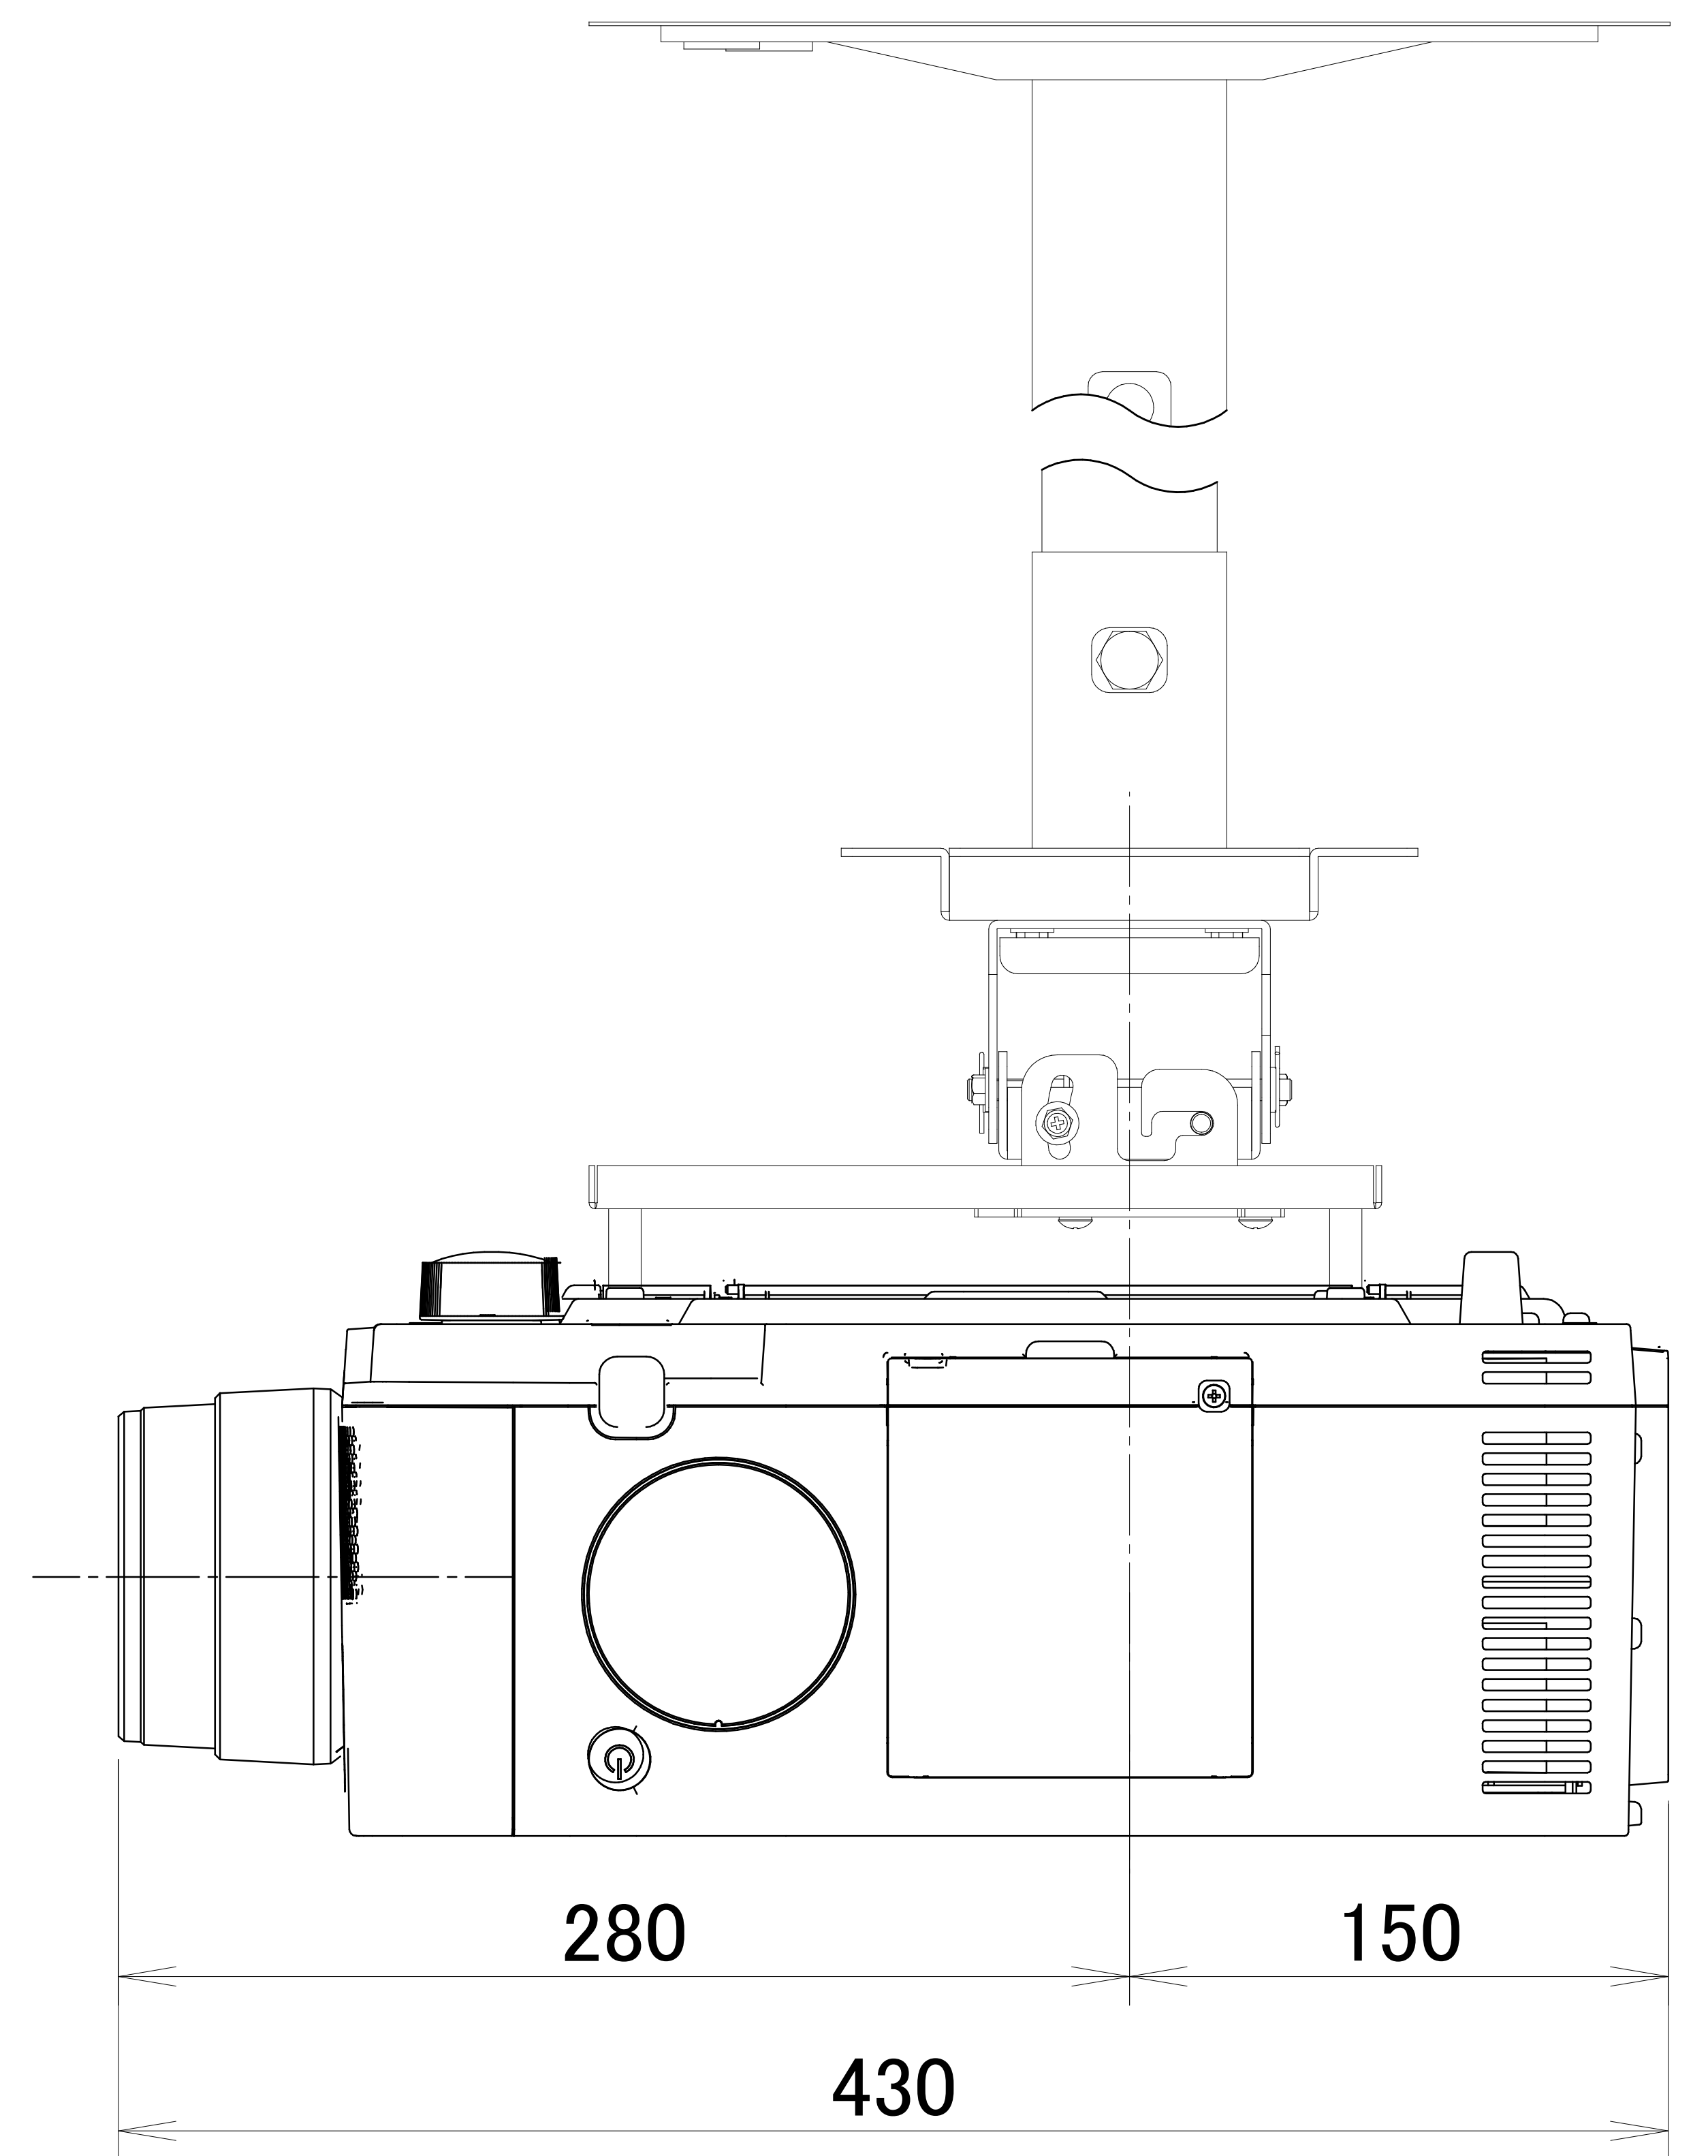

液晶プロジェクター RICOH PJ X6181N 天吊金具+高天井用パイプ

IPSiO PJ 天吊金具 タイプ1+高天井用パイプキット タイプ1+高天井用パイプ タイプ1~8 装着

電源	100V±10%、50Hz/60Hz
方式	3LCD方式(液晶透過型3板式)
ランプ	標準モード 350W、エコモード 264W
投写レンズ	手動ズーム、手動フォーカス、手動レンズシフト、オプションレンズ有 標準レンズ装着時 F:1.7~2.37、f:24.4~48.6mm
出力光束(明るさ)	7200lm
解像度	XGA(1024×768)
コンピューター入力	ミニD-sub15pin×1、5BNC端子×1、HDMI×2、DisplayPort×1
コンピューター出力	HDMI X1
ビデオ入力	5BNC端子×1 (CV(コンポジットビデオ)、Y/C(Sビデオ))
ビデオ出力	-
制御	RJ45(10BASE-T/100BASE-TX)、RS232C(D-sub9pin)
内蔵スピーカー	10Wモノラル
質量	約8.4kg(本体のみ/レンズを除く)

IPSiO PJ パイプ	組み合わせ寸法 L(mm)
タイプ1	450~550
タイプ2	550~700
タイプ3	700~850
タイプ4	850~1000
タイプ5	1000~1150
タイプ6	1150~1300
タイプ7	1300~1450
タイプ8	1450~1600