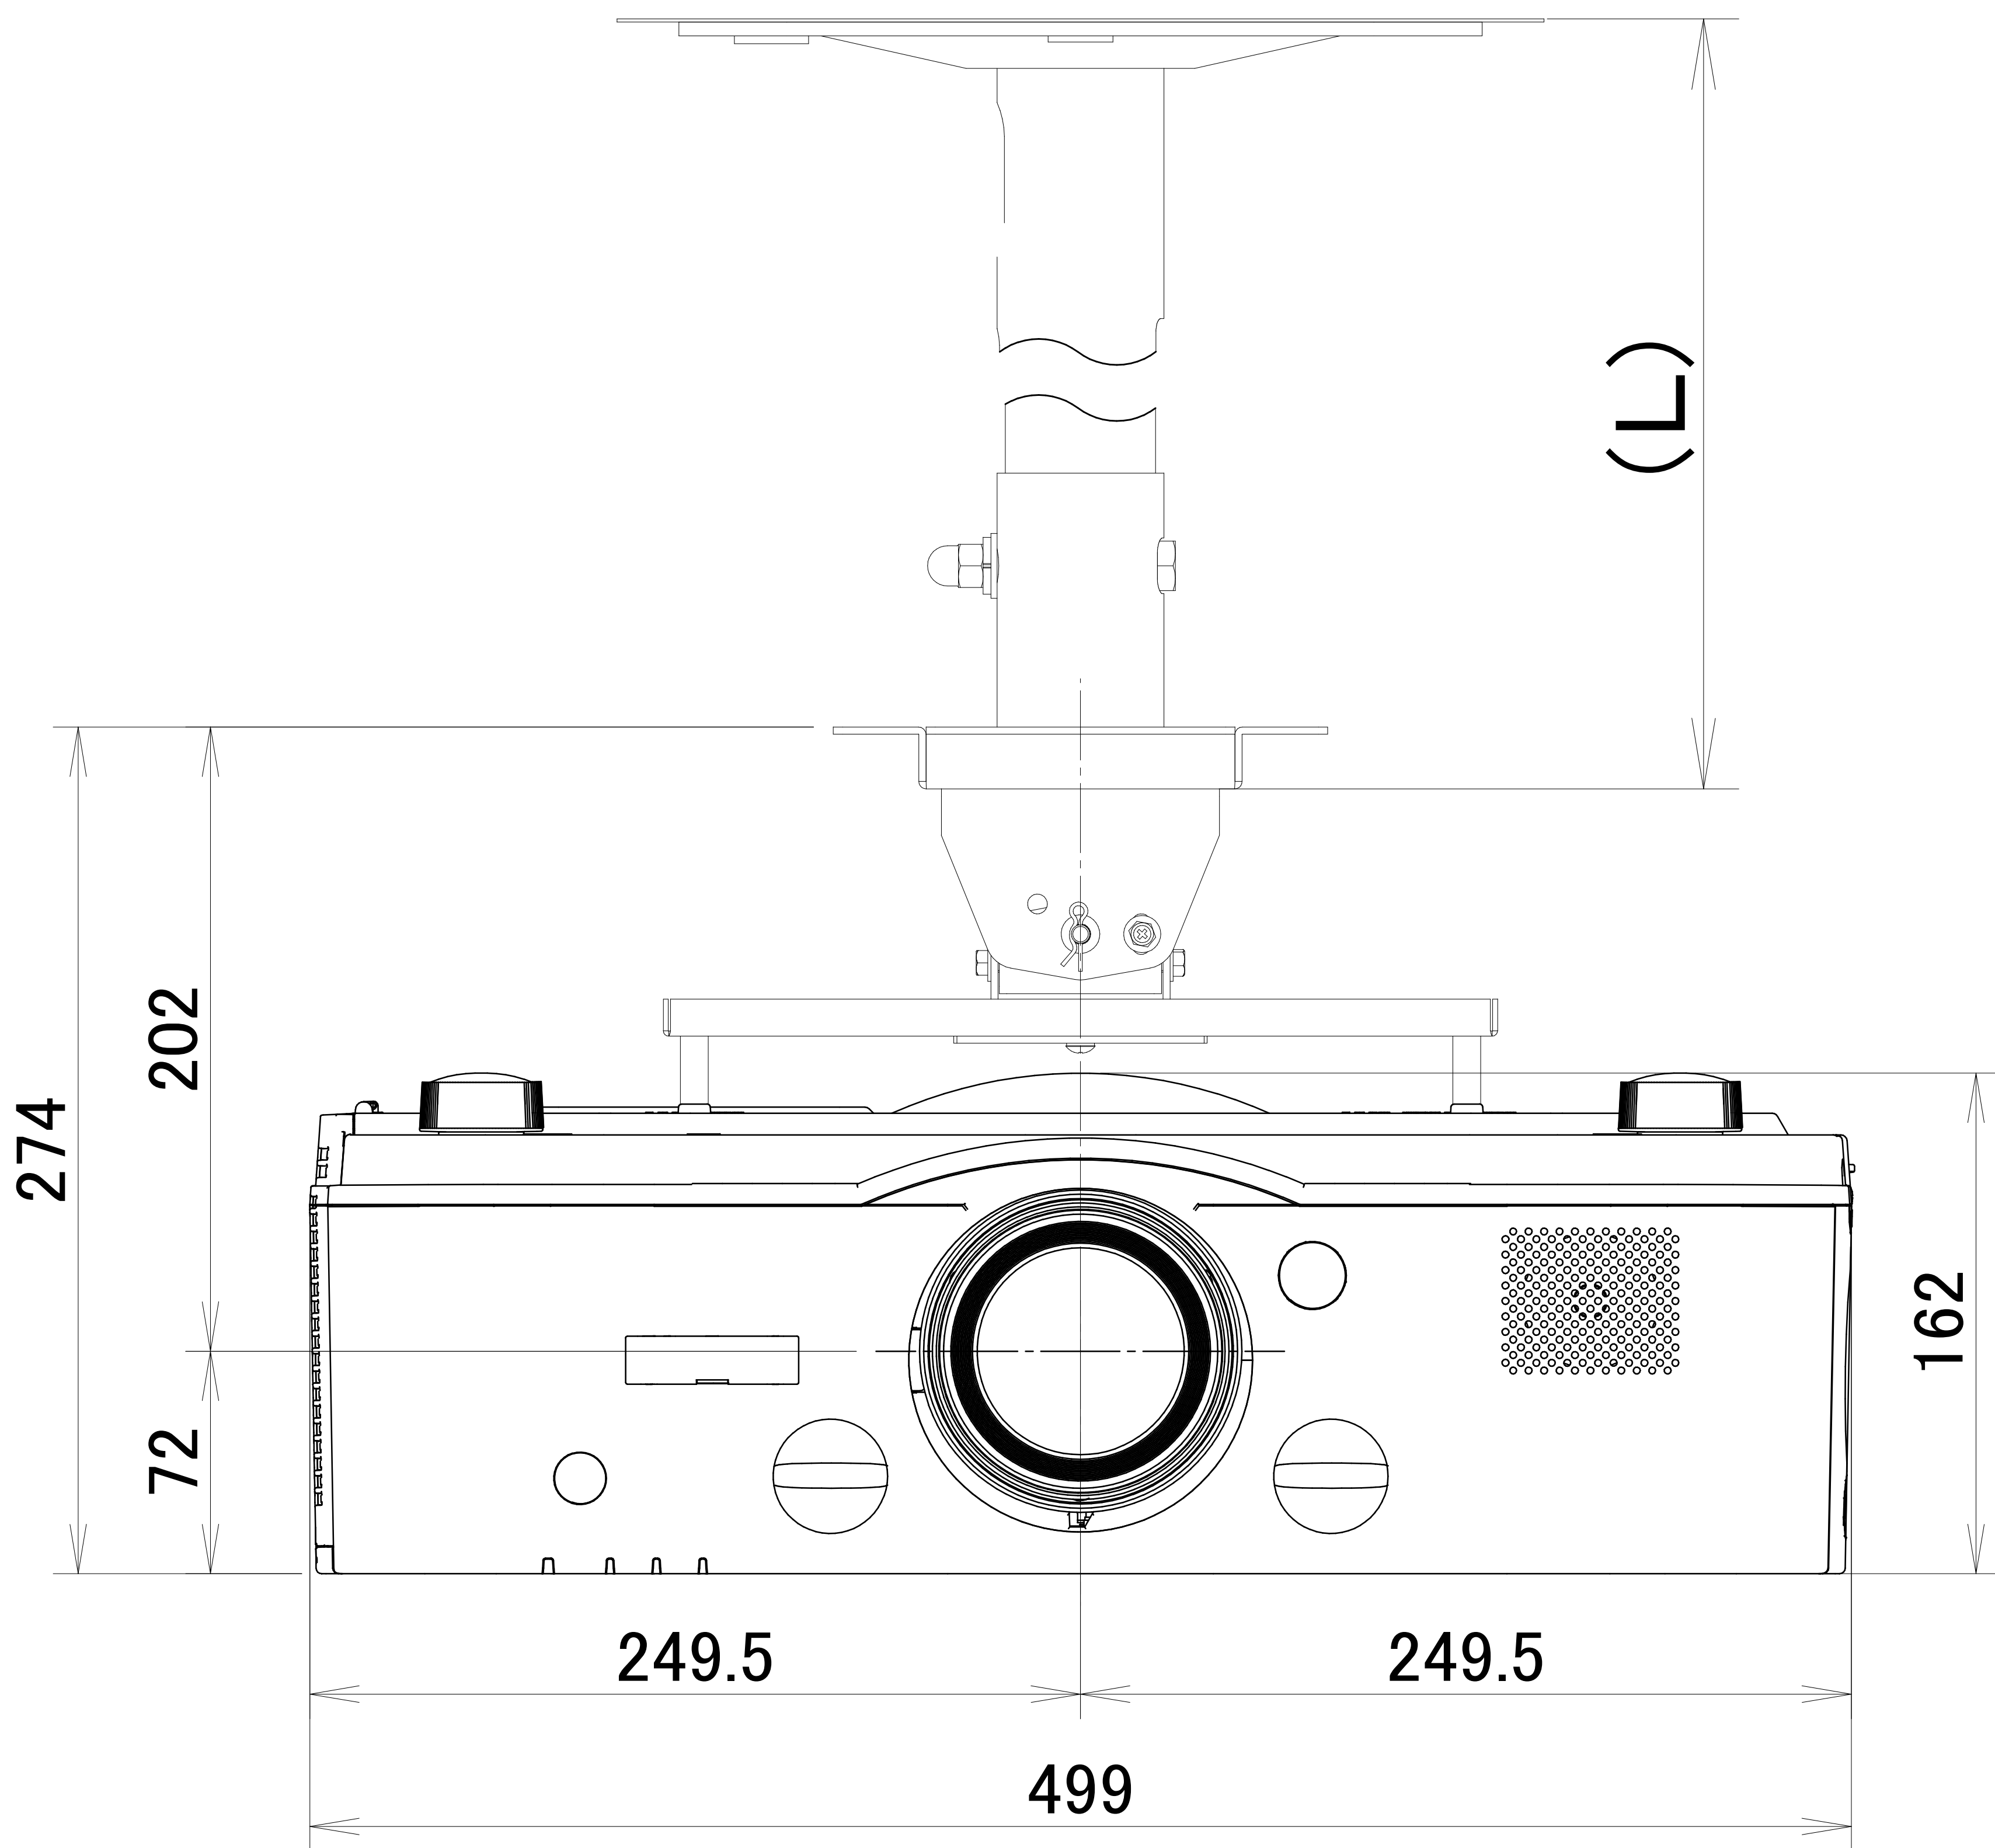

液晶プロジェクター RICOH PJ X6181N 天吊金具+高天井用パイプ

IPSiO PJ 天吊金具 タイプ1+高天井用パイプキット タイプ1+高天井用パイプ タイプ1~8 装着

電源	100V±10%、50Hz/60Hz
方式	3LCD方式(液晶透過型3板式)
ランプ	標準モード 350W、エコモード 264W
投写レンズ	手動ズーム、手動フォーカス、手動レンズシフト、オプションレンズ有 標準レンズ装着時 F:1.7~2.37、f:24.4~48.6mm
出力光束(明るさ)	7200lm
解像度	XGA(1024×768)
コンピューター入力	ミニD-sub15pin×1、5BNC端子×1、HDMI×2、DisplayPort×1
コンピューター出力	HDMI X1
ビデオ入力	5BNC端子×1 (CV(コンポジットビデオ)、Y/C(Sビデオ))
ビデオ出力	-
制御	RJ45(10BASE-T/100BASE-TX)、RS232C(D-sub9pin)
内蔵スピーカー	10Wモノラル
質量	約8.4kg(本体のみ/レンズを除く)

IPSiO PJ パイプ	組み合わせ寸法 L(mm)
タイプ1	450~550
タイプ2	550~700
タイプ3	700~850
タイプ4	850~1000
タイプ5	1000~1150
タイプ6	1150~1300
タイプ7	1300~1450
タイプ8	1450~1600