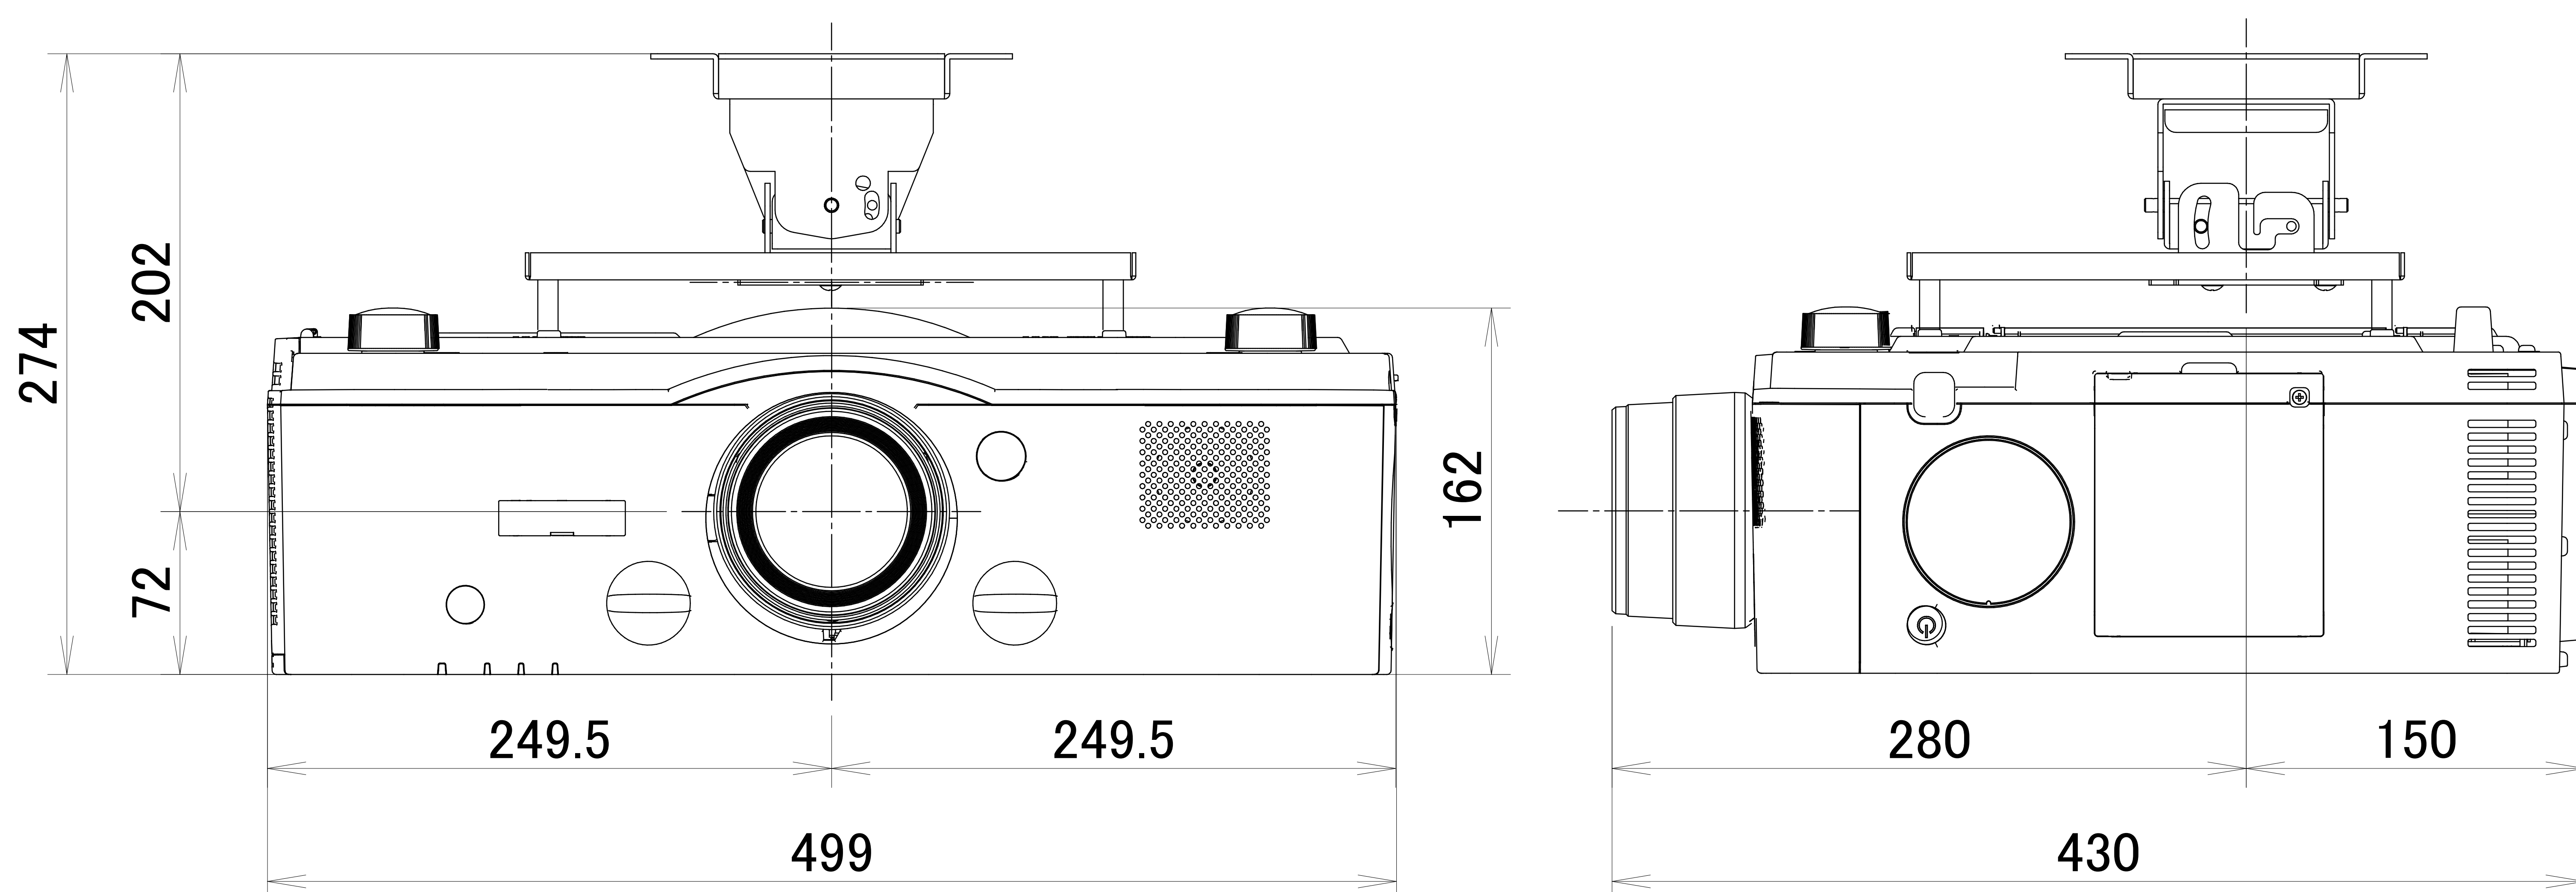

液晶プロジェクター RICOH PJ WX6181N 天吊金具パイプなし IPSiO PJ 天吊金具 タイプ1 装着

電源	100V±10%、50Hz/60Hz
方式	3LCD方式(液晶透過型3板式)
ランプ	標準モード 350W、エコモード 264W
投写レンズ	手動ズーム、手動フォーカス、手動レンズシフト、オプションレンズ有 標準レンズ装着時 F:1.7~2.37、f:24.4~48.6mm
出力光束(明るさ)	6700lm
解像度	WXGA(1280×800)
コンピューター入力	ミニD-sub15pin×1、5BNC端子×1、HDMI×2、DisplayPort×1
コンピューター出力	HDMI X1
ビデオ入力	5BNC端子×1 (CV(コンポジットビデオ)、Y/C(Sビデオ))
ビデオ出力	-
制御	RJ45(10BASE-T/100BASE-TX)、RS232C(D-sub9pin)
内蔵スピーカー	10Wモノラル
質量	約8.4kg(本体のみ/レンズを除く)