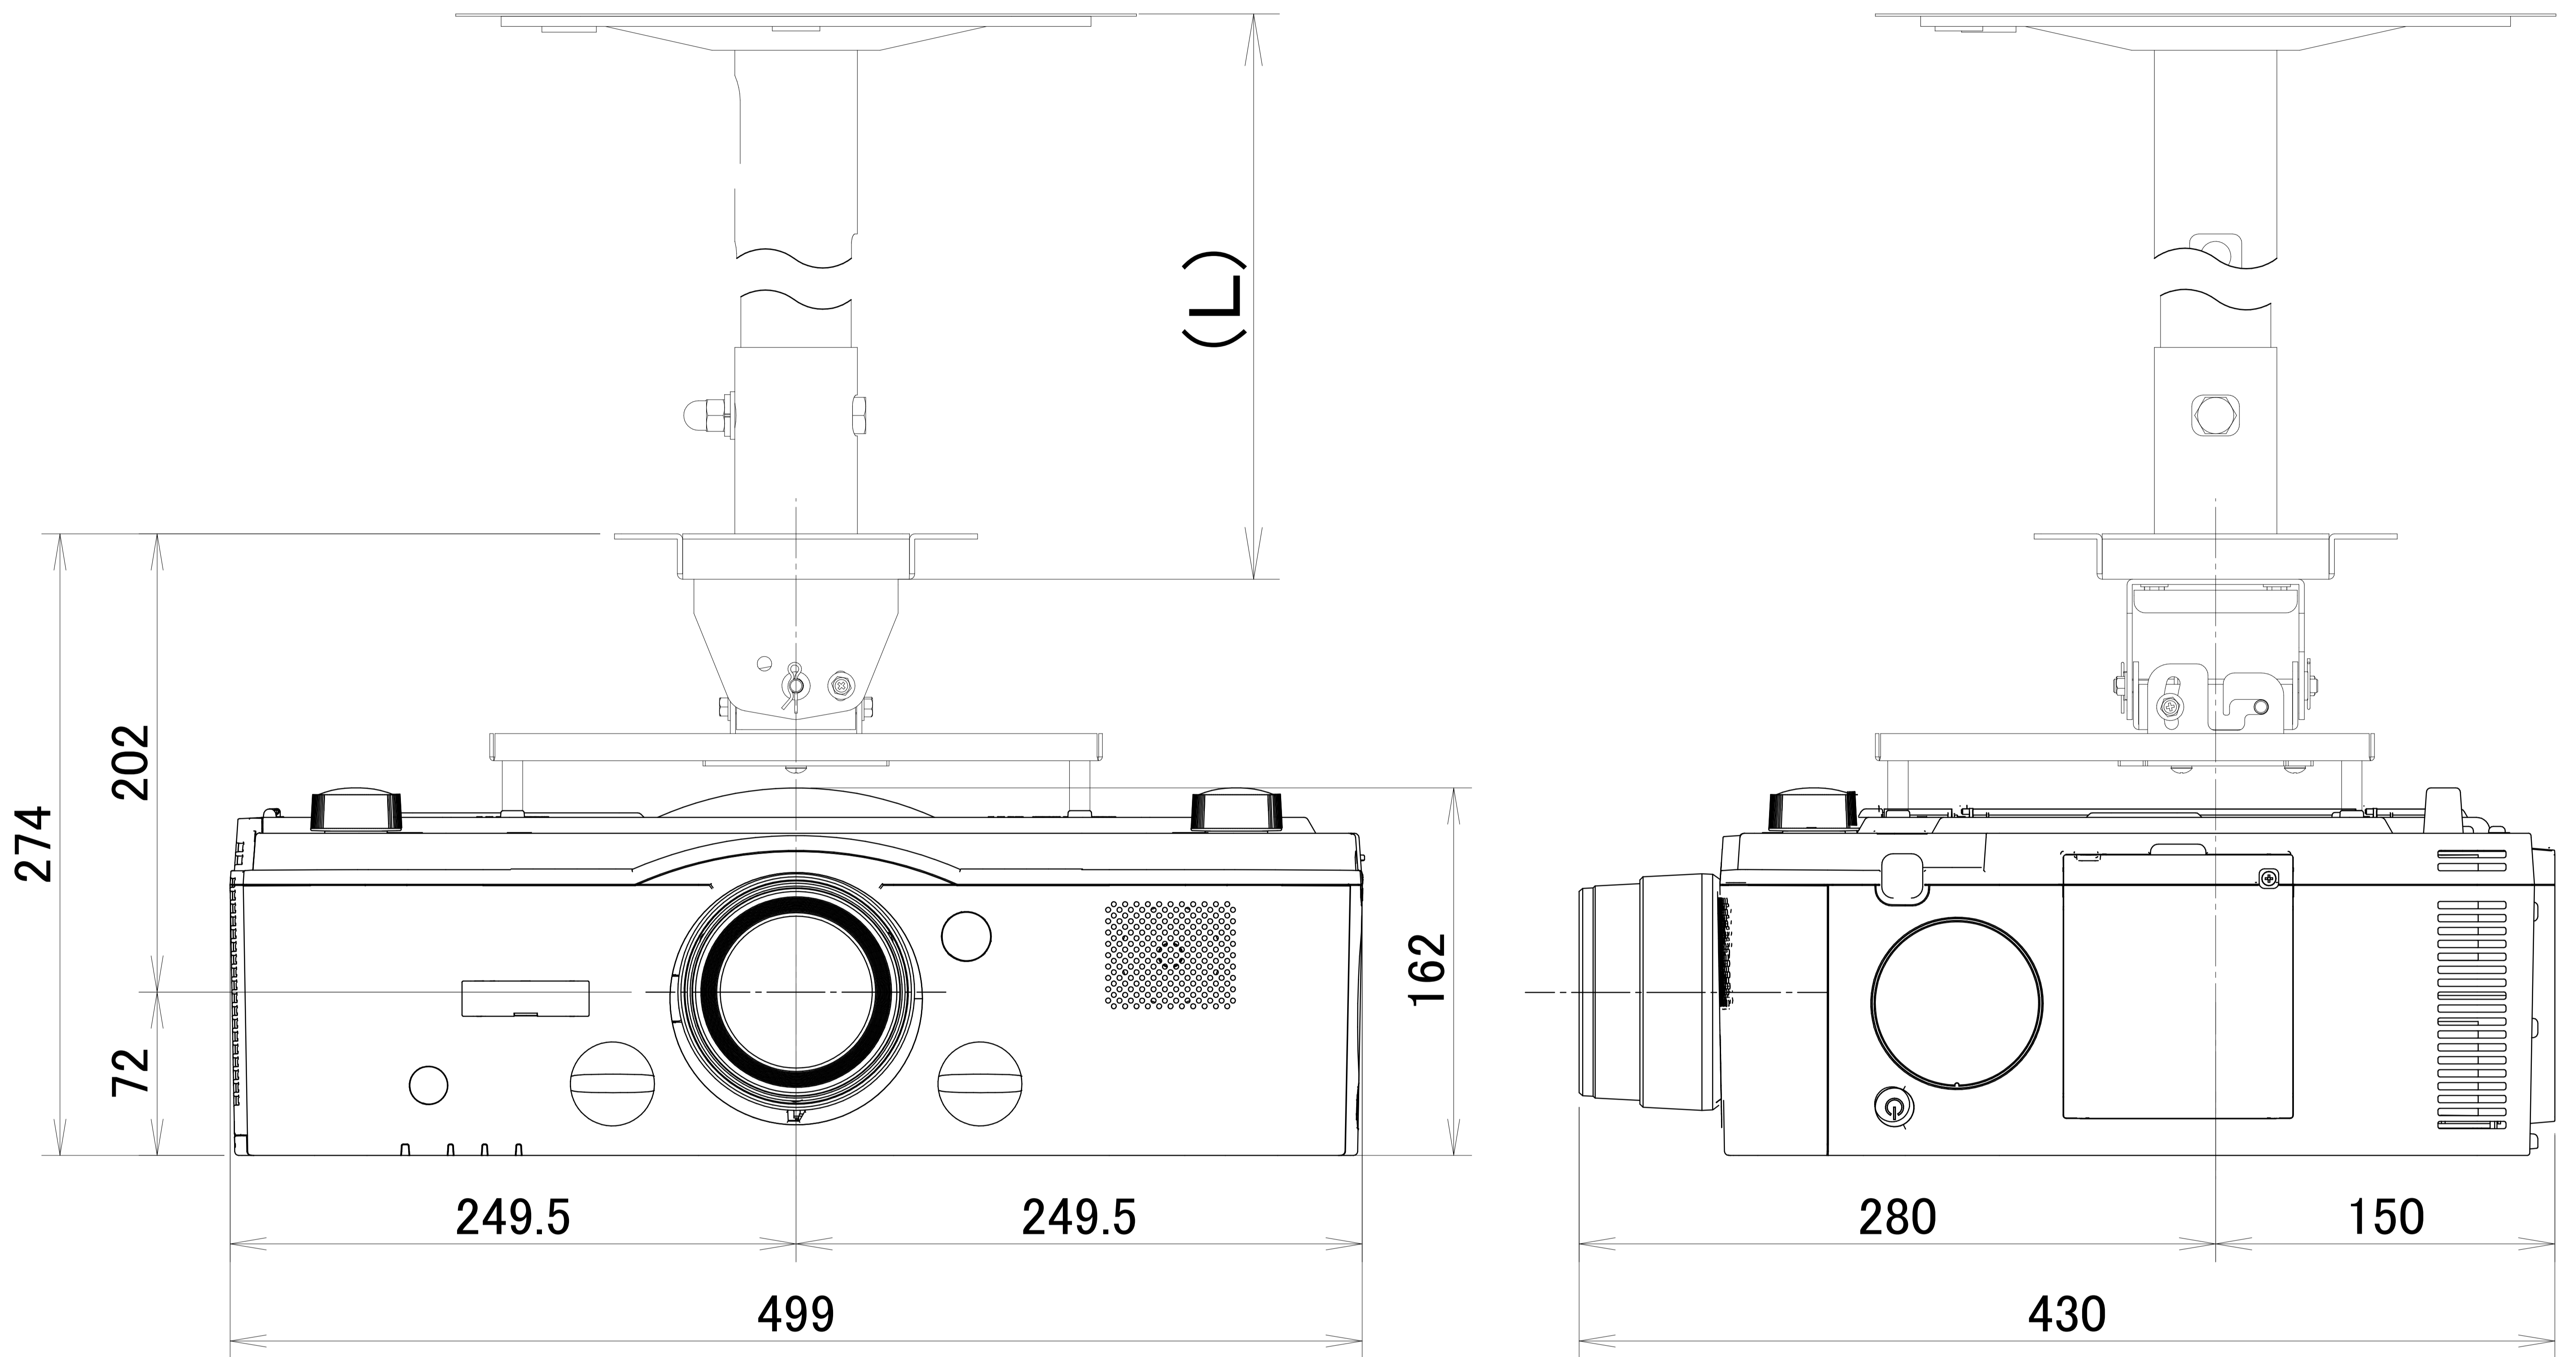

液晶プロジェクター RICOH PJ WX6181N 天吊金具+高天井用パイプ

IPSiO PJ 天吊金具 タイプ1+高天井用パイプキット タイプ1+高天井用パイプ タイプ1~8 装着

電源	100V±10%、50Hz/60Hz
方式	3LCD方式(液晶透過型3板式)
ランプ	標準モード 350W、エコモード 264W
投写レンズ	手動ズーム、手動フォーカス、手動レンズシフト、オプションレンズ有 標準レンズ装着時 F:1.7~2.37、f:24.4~48.6mm
出力光束(明るさ)	6700lm
解像度	WXGA(1280×800)
コンピューター入力	ミニD-sub15pin×1、5BNC端子×1、HDMI×2、DisplayPort×1
コンピューター出力	HDMI X1
ビデオ入力	5BNC端子×1 (CV(コンポジットビデオ)、Y/C(Sビデオ))
ビデオ出力	-
制御	RJ45(10BASE-T/100BASE-TX)、RS232C(D-sub9pin)
内蔵スピーカー	10Wモノラル
質量	約8.4kg(本体のみ/レンズを除く)

IPSiO PJ パイプ	組み合わせ寸法 L(mm)
タイプ1	450~550
タイプ2	550~700
タイプ3	700~850
タイプ4	850~1000
タイプ5	1000~1150
タイプ6	1150~1300
タイプ7	1300~1450
タイプ8	1450~1600