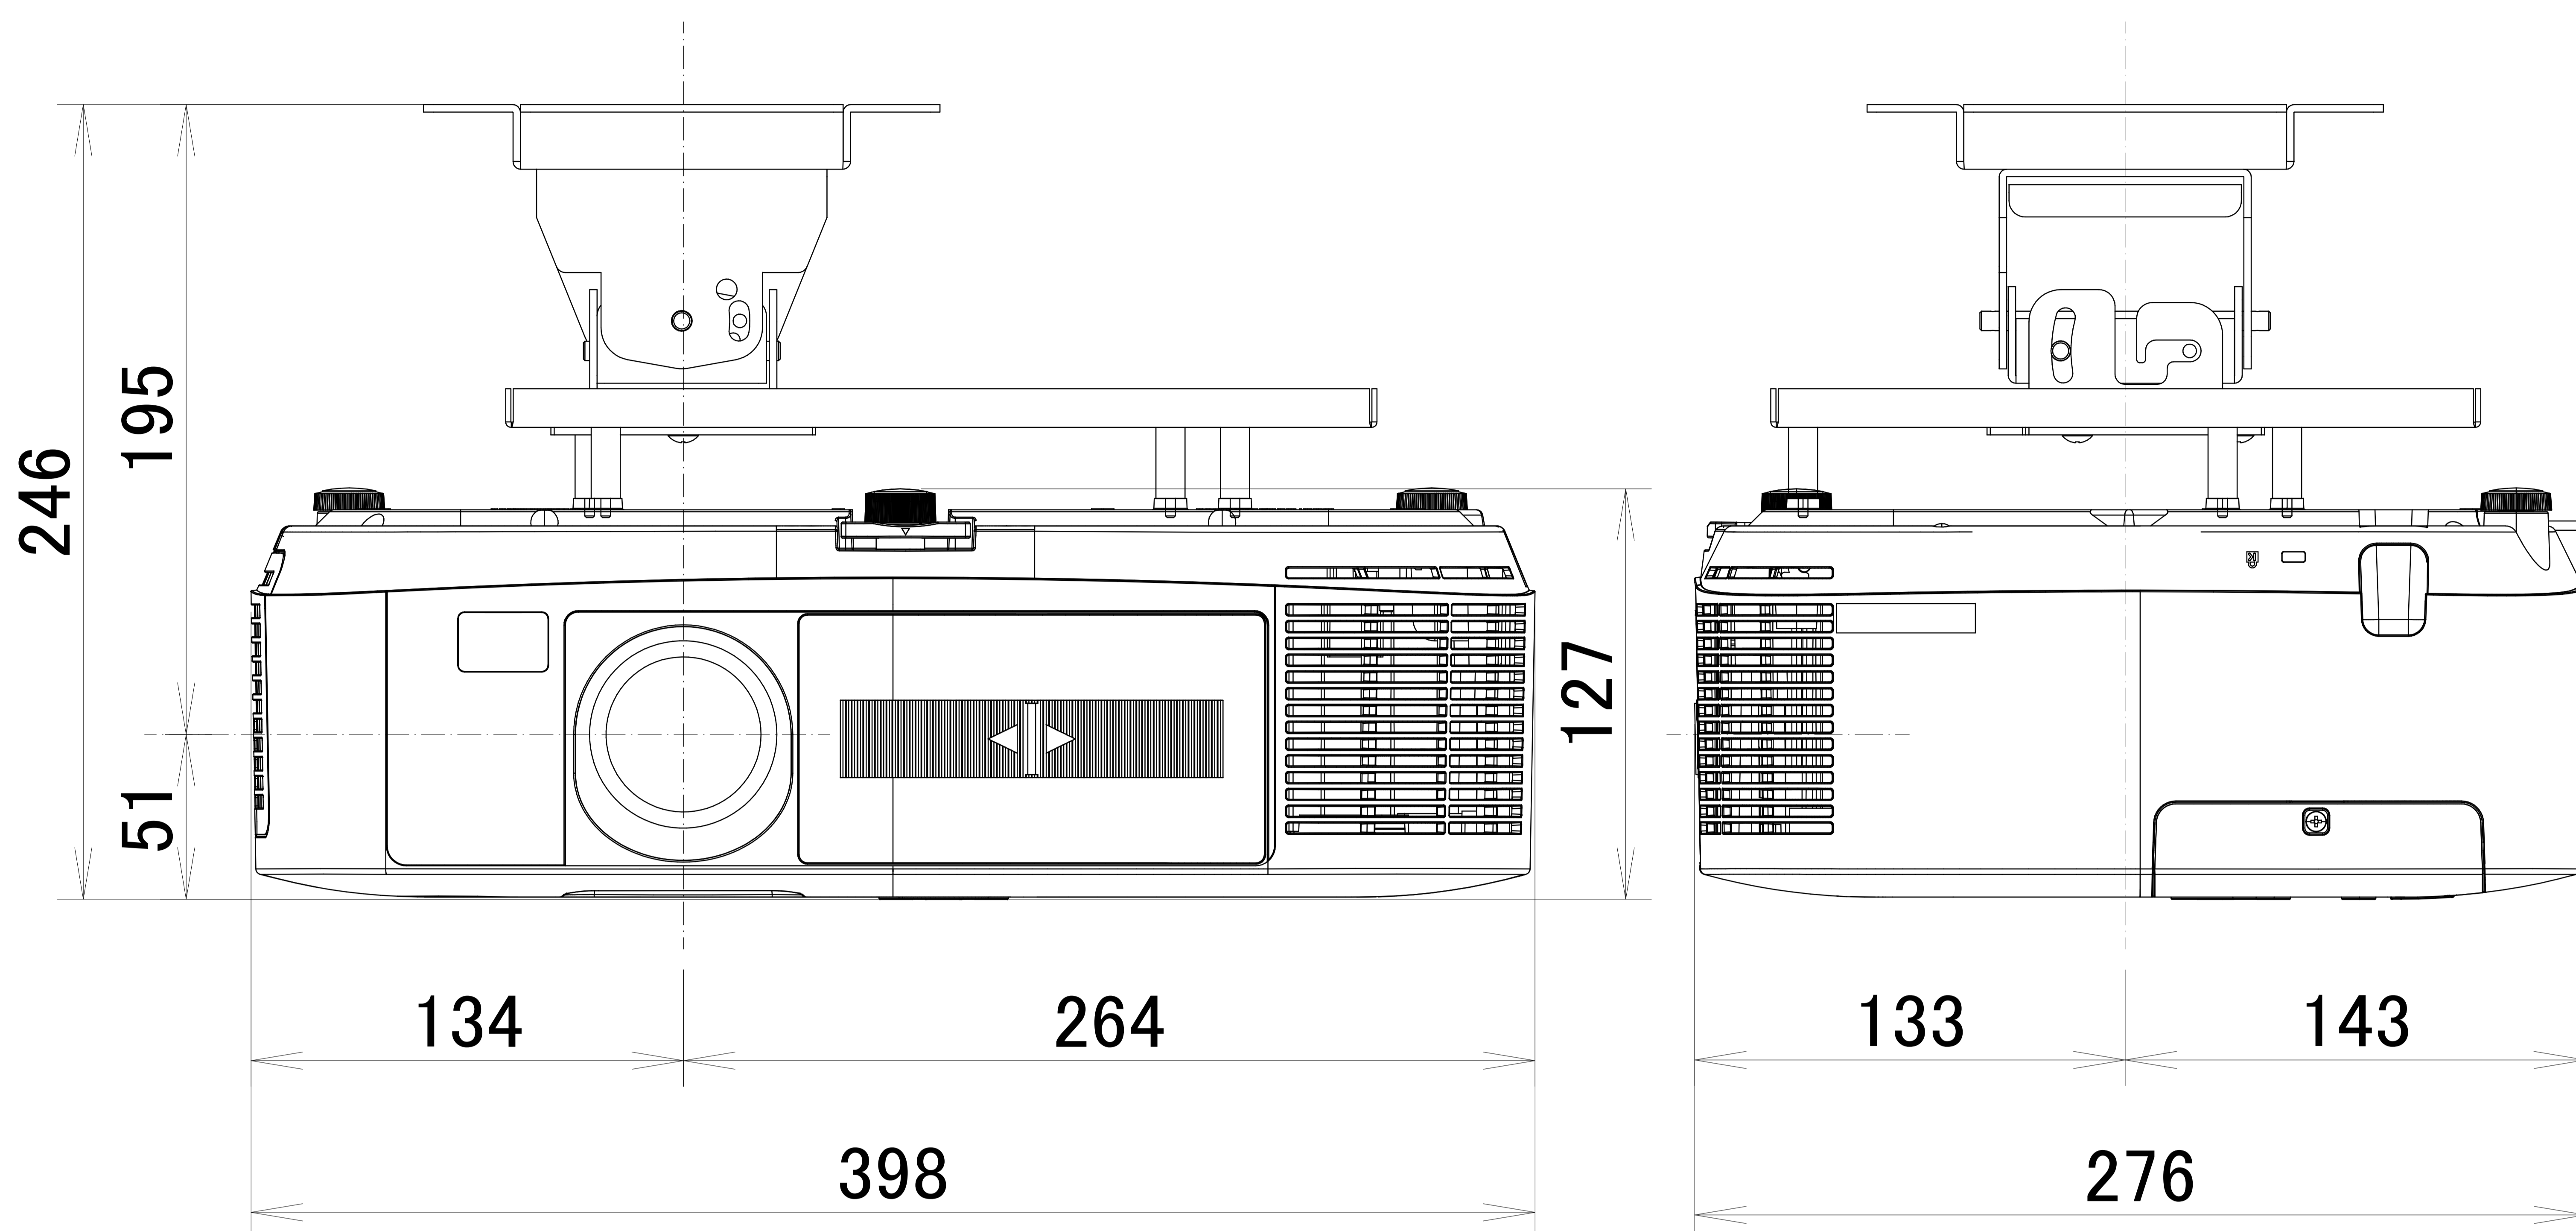

液晶プロジェクター RICOH PJ WX5361N 天吊金具パイプなし
 IPSiO PJ 天吊金具 タイプ1 装着

電源	100V±10%、50Hz/60Hz
方式	3LCD方式(液晶透過型3板式)
ランプ	標準モード :270W、エコ1モード :214W、エコ2モード :163W
投写レンズ	手動ズーム、手動フォーカス、手動レンズシフト F:1.7~2.2、f:17.4~29.0mm
出力光束(明るさ)	4500lm
解像度	WXGA(1280×800)
コンピューター入力	ミニD-sub15pin×1、HDMI×2
コンピューター出力	ミニD-sub15pin×1
ビデオ入力	RCAピンジャック×1、S-VIDEO端子×1
ビデオ出力	-
制御	RJ45(10BASE-T/100BASE-TX)、RS232C(D-sub9pin)
内蔵スピーカー	16Wモノラル
質量(本体)	約4.1kg