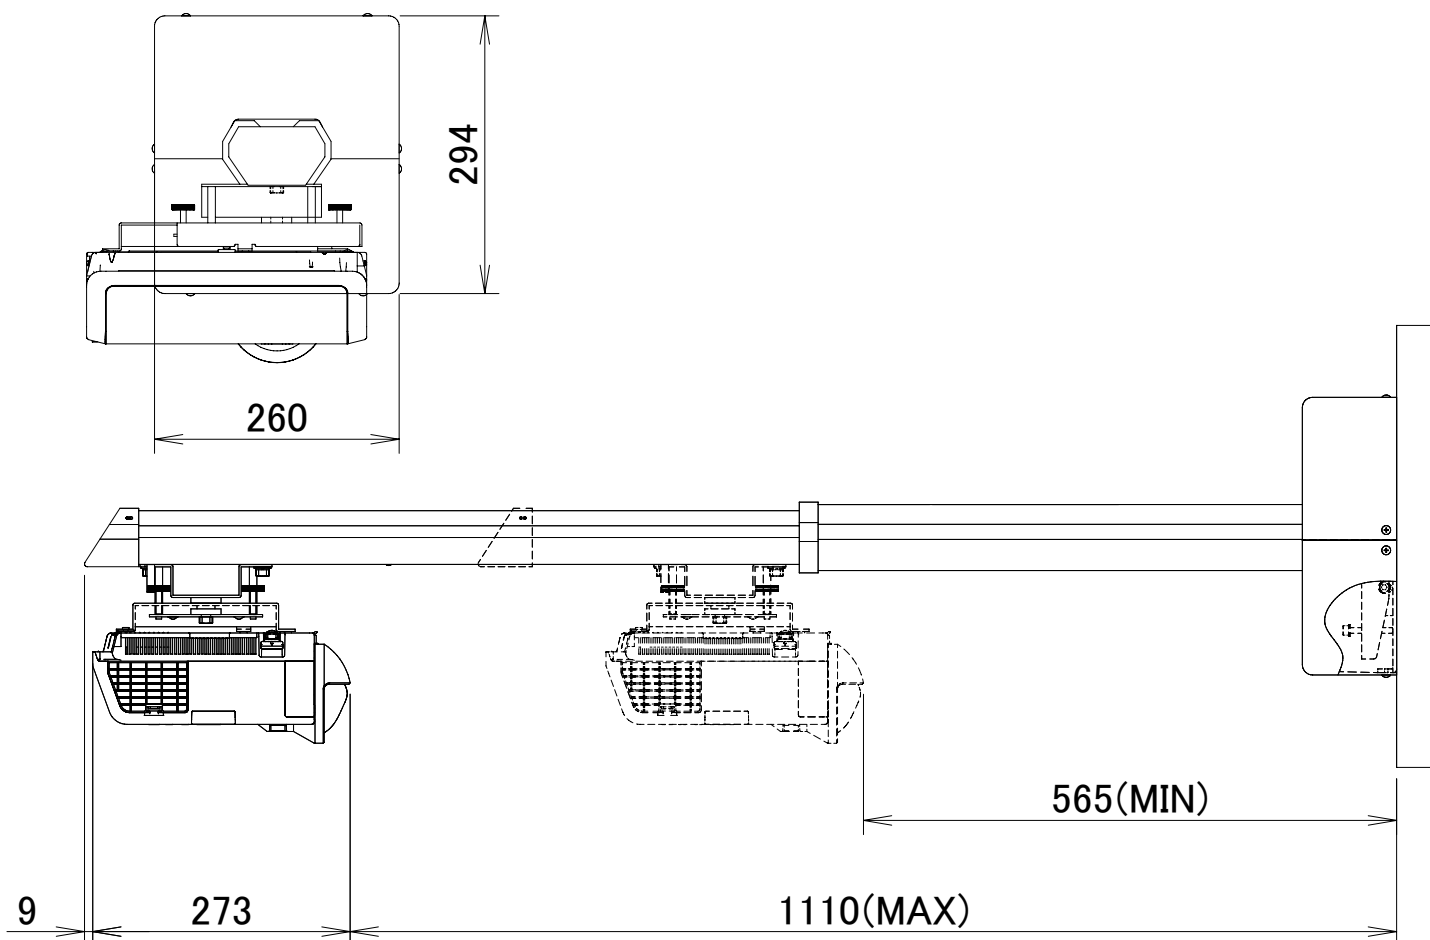

DLP®方式プロジェクター RICOH PJ WX4241 壁掛け金具
 IPSiO PJ 天吊金具 タイプ1 装着

(単位: mm)

電源	100V±10%、50Hz/60Hz
方式	DLP®方式
ランプ	250W
投写レンズ	手動フォーカス F:2.6、f:6.96mm
出力光束(明るさ)	3300lm
解像度	WXGA(1280×800)
コンピューター入力	ミニD-sub15pin×2、HDMI×1
コンピューター出力	ミニD-sub15pin×1(入力と切替)
ビデオ入力	RCAピンジャック×1
ビデオ出力	-
制御	-
内蔵スピーカー	10Wモノラル
質量(本体)	約3.1kg