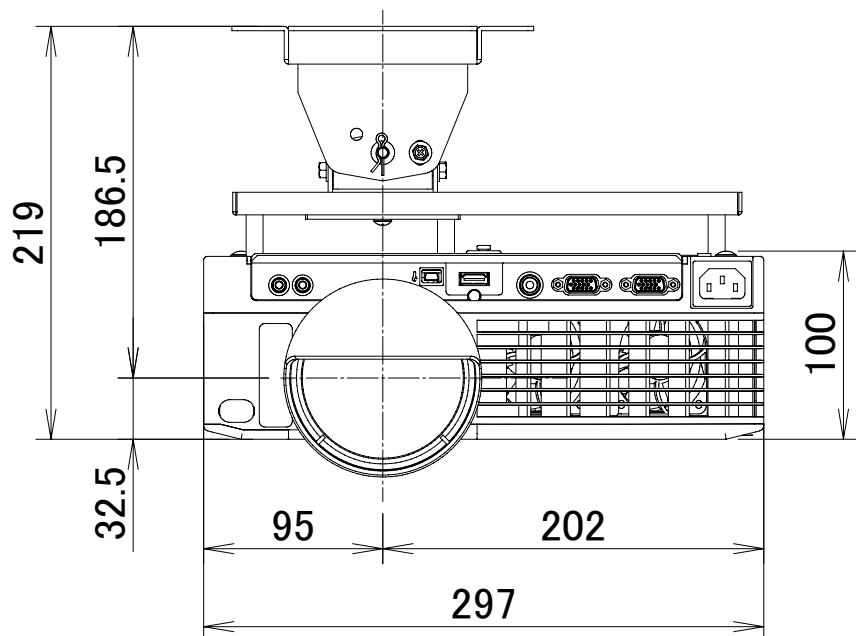

DLP®方式プロジェクター RICOH PJ WX4241N 天吊金具パイプなし
 IPSiO PJ 天吊金具 タイプ1 装着

(単位: mm)

電源	100V±10%、50Hz/60Hz
方式	DLP®方式
ランプ	250W
投写レンズ	手動フォーカス F:2.6、f:6.96mm
出力光束(明るさ)	3300lm
解像度	WXGA(1280×800)
コンピューター入力	ミニD-sub15pin×2、HDMI×1
コンピューター出力	ミニD-sub15pin×1(入力と切替)
ビデオ入力	RCAピンジャック×1
ビデオ出力	-
制御	RJ45(10BASE-T/100BASE-TX/1000BASE-T)
内蔵スピーカー	10Wモノラル
質量(本体)	約3.1kg