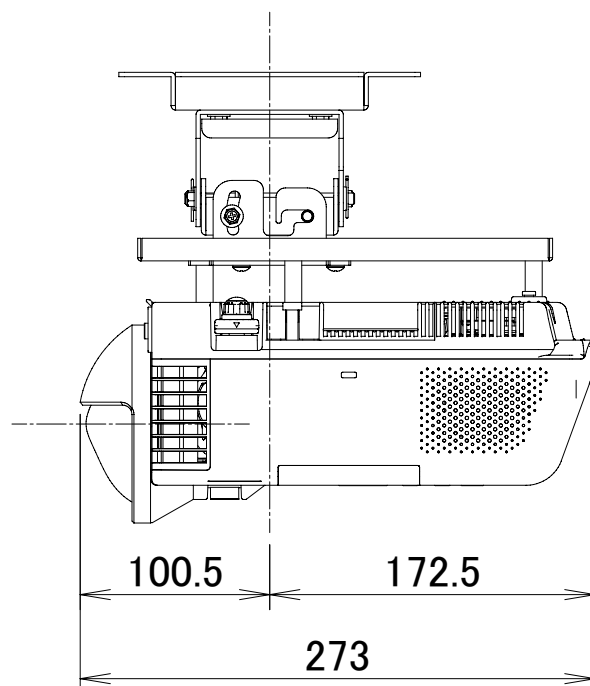

DLP®方式プロジェクター RICOH PJ WX4241N 天吊金具パイプなし
 IPSiO PJ 天吊金具 タイプ1 装着

(単位: mm)

電源	100V±10%、50Hz/60Hz
方式	DLP®方式
ランプ	250W
投写レンズ	手動フォーカス F:2.6、f:6.96mm
出力光束(明るさ)	3300lm
解像度	WXGA(1280×800)
コンピューター入力	ミニD-sub15pin×2、HDMI×1
コンピューター出力	ミニD-sub15pin×1(入力と切替)
ビデオ入力	RCAピンジャック×1
ビデオ出力	-
制御	RJ45(10BASE-T/100BASE-TX/1000BASE-T)
内蔵スピーカー	10Wモノラル
質量(本体)	約3.1kg