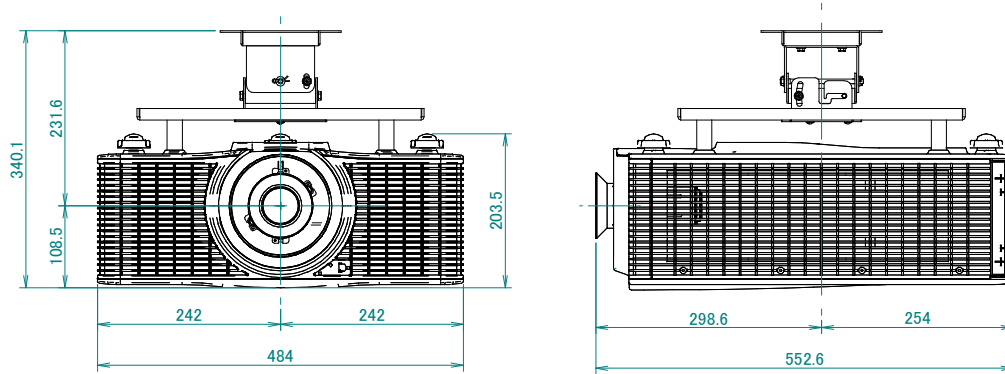

DLP®方式プロジェクター RICOH PJ WUL6280 天吊金具パイプなし
 RICOH PJ 天吊金具 タイプ2 装着 (単位:mm)

電源	100V±10%、50Hz/60Hz
方式	単板DLP®方式
光源	3.5W x 38
投写レンズ	電動ズーム、電動フォーカス、電動レンズシフト、オプションレンズ有 標準レンズ装着時 F:2.0~2.32、f18.1~22.6mm
出力光束(明るさ)	6000lm
解像度	WUXGA(1920×1200)
コンピューター入力	ミニD-sub15pin×1、3BNC端子×1、HDMI×1、DVI-D×1
コンピューター出力	ミニD-sub15pin×1
ビデオ入力	-
ビデオ出力	-
制御	RJ45(10BASE-T/100BASE-TX)、RS232C(D-sub9pin)
内蔵スピーカー	-
質量	約18kg(本体のみ/レンズを除く)