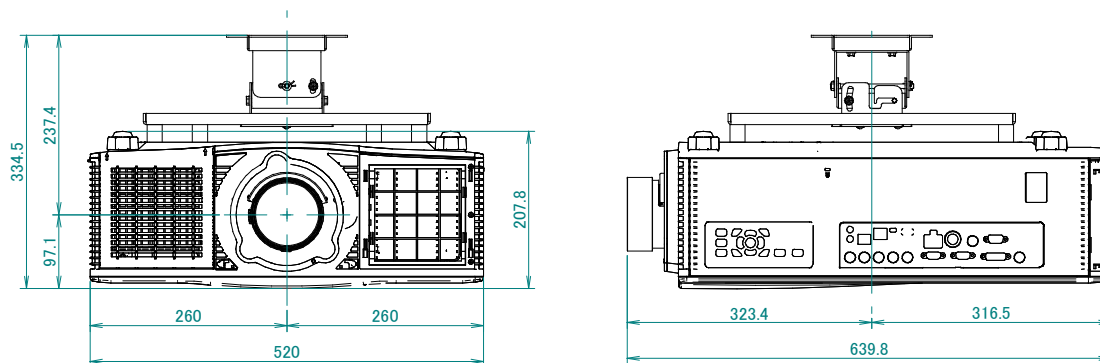

DLP®方式プロジェクター RICOH PJ KU12000 天吊金具パイプなし
 天吊金具 タイプ2 装着

(単位:mm)

電源	100V ±10%、50Hz/60Hz
方式	単板DLP®方式
ランプ	465W x 2
投写レンズ	電動ズーム、電動フォーカス、電動レンズシフト、オプションレンズ有 標準レンズ装着時 F:2.0、f31.8~42.1mm
出力光束(明るさ)	12000lm
解像度	WUXGA(1980×1200)
コンピューター入力	ミニD-sub15pin×1、5BNC端子×1、HDMI×1、DVI-D×1、3GDI X 1
コンピューター出力	ミニD-sub15pin×1
ビデオ入力	-
ビデオ出力	-
制御	RJ45(10BASE-T/100BASE-TX)、RS232C(D-sub9pin)
内蔵スピーカー	-
質量	約23.8kg(本体のみ/レンズを除く)